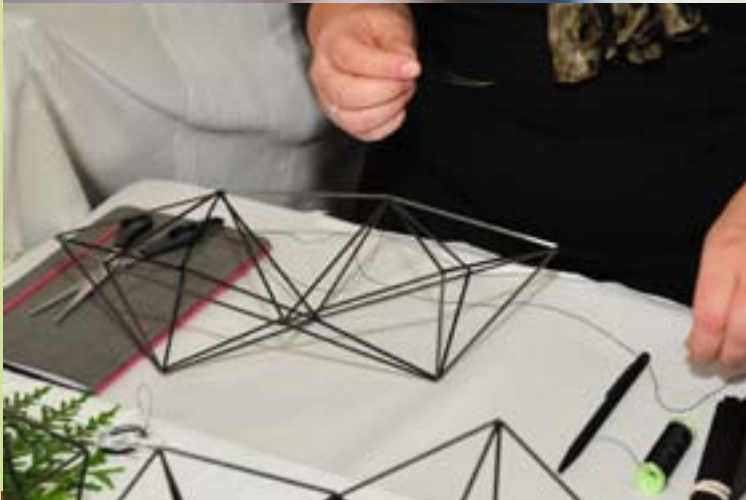

CLOWN-THEATER SPECTACULUM bunter Mitmachzirkus ,Teller drehen, Stelzen gehen und Hula-Hoop-Reifen Kreisen. Bewegungskreisel und Kriechtunnel

„NILYNILS-SHOW“
eine elegante Performance voller atemberaubender
Artistik und brillanten Humor. Comedy, Jonglage und Hochrad