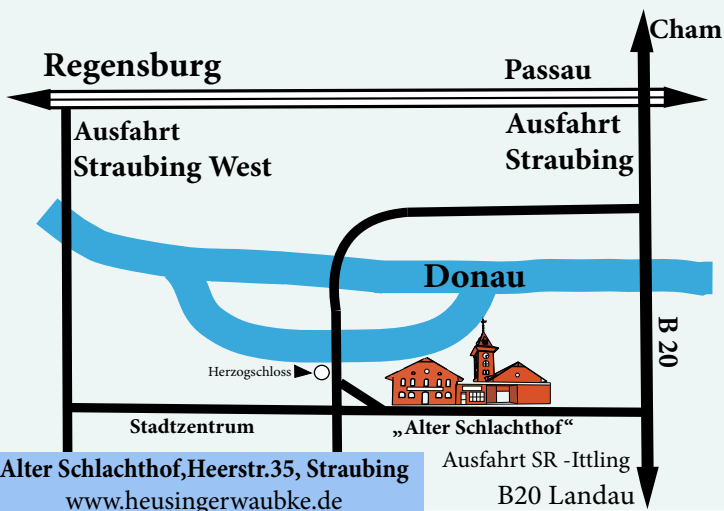

Siebdruck mit
MIRIAM WEISHAAPT

Töpfern mit der Kunstpädagogin Isabell Stein
Layout: M.Waubke, Fotos:
S.Fesl und andere

KUNSTHANDWERKERMARKT

22./23. SEPTEMBER 2018
ALTER SCHLACHTHOF STRAUBING
11-18 Uhr

EINTRITT 2,50 € (Kinder bis 12 Jahre frei)
Kreatives Kinderprogramm So. 23. 09. 14-16 Uhr
in der Schule der Phantasie