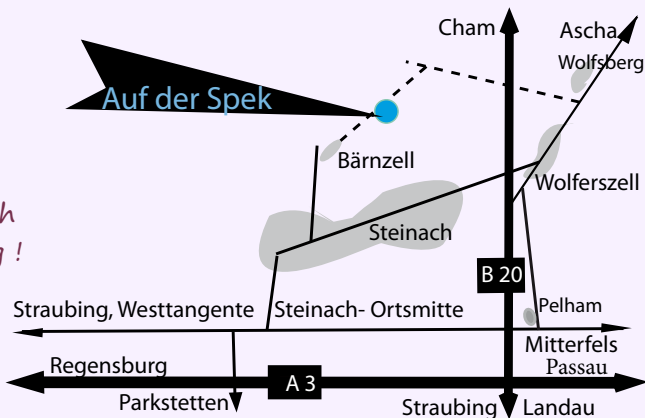

## **Einführung für das Drehen auf der Töpferscheibe**

45 Minuten Drehen inklusive ein gebranntes und glasiertes Stück 30 €

Bitte einen Termin ausmachen!

Sa., 15.12. 13-17 Uhr

## **Vorführung: Tüten und Kerzenständer drehen**

Es wird gezeigt, wie man besondere Stücke dreht.

So.16.12., 14.30 Uhr

# Winteraustellung Auf der Spek

8.-16. Dez. 2018  
10-18 Uhr

Vorschau:  
Tag der offenen Töpferei 9. u. 10. März 2019

*ansonsten  
haben wir  
geöffnet nach  
Vereinbarung !*

Spitalweg 2, 94377 Steinach  
[www.heusingerwaubke.de](http://www.heusingerwaubke.de) 09961 7659